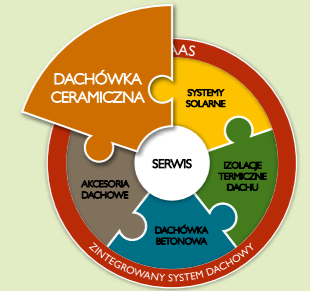

Dachówka Topas I 3V - subtelny styl

Dachówka Topas I 3V łączy nowoczesny design oraz elegancję, gustowne wzornictwo. Doskonale prezentuje się na dachach nowych, których architektura nawiązuje do tradycyjnego stylu, jak i na dachach budynków po renowacji. Zapewniamy bogatą, subtelną kolorystykę, aby sprostać wysokim oczekiwaniom naszych Klientów. Dachówka Topas I 3V to przykład doskonałego połączenia – elegancji i delikatności oraz gwarantowanej jakości.

DANE TECHNICZNE

Wymiary sz/dł - 257 / 430 mm

Ilość sztuk na m² - ok. 12,8 - 14,4

Waga 1 sztuki - 3,5 kg

Minimalne zalecane pochylenie dachu - 28°

20 LAT
GWARANCJI
zgodnie
z dokumentem
gwarancyjnym

ANGOBY

GLAZURY