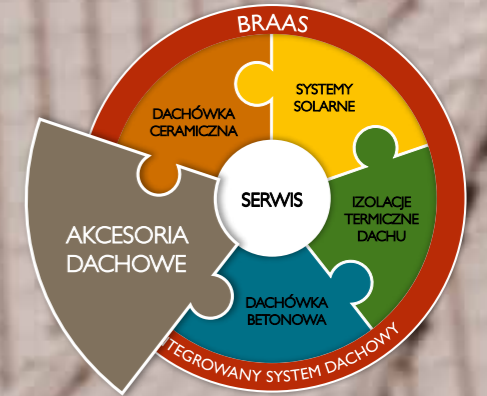

Akcesoria dachowe - full opcja czy dach w wersji minimum ?

Ważnym elementem dachu są akcesoria dachowe - również te niewidoczne. Kupując samochód nie zamieniamy poduszek powietrznych na inne, ale stosujemy system bezpieczeństwa zaproponowany przez producenta. Podobnie jest w przypadku budowy dachu Braas, tylko z oryginalnymi akcesoriami osiągamy zamierzony poziom bezpieczeństwa i trwałości.

AKCESORIA DACHOWE

4