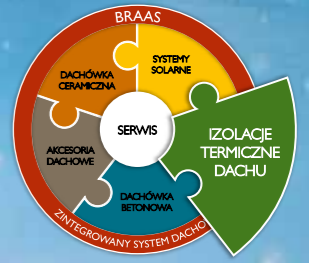

DivoDamm

- nowy wymiar izolacji dla każdego dachu

Od lat 60. w budownictwie stosuje się poliuretanową piankę sztywną (w skrócie PUR) jako wyjątkowo wydajny materiał izolacyjny, który odznacza się tym, że w porównaniu z tradycyjnymi materiałami izolacyjnymi posiada o 67% lepsze właściwości izolacyjne. Rozwijane generacje produktu to pianka sztywna

poliizocyjanurowa (w skrócie PIR). Złożona budowa chemiczna - łańcuchy i struktury pierścieniowe, nadają piance sztywnej PIR wysoką stabilność i wyjątkową odporność. Są odporne na nacisk i działanie niemal wszystkich budowlanych substancji chemicznych a także niezwykle trwałe.

DIVODAMM - NAJLEPSZE WŁAŚCIWOŚCI IZOLACYJNE

Wysokowydajny materiał izolacyjny poliuretan PIR osiąga najlepsze wartości izolacyjne przy niewielkiej grubości materiału. Pianka sztywna PIR, dzięki przewodnictwu ciepła do wartości WLS 024, ma tak niewielką zdolność przewodnictwa ciepła, jak niemal żaden inny materiał izolacyjny i wartość ta pozostaje zachowana w trakcie całego okresu użytkowania. Pianka twarda PIR odznacza się przy tym wyjątkowymi właściwościami technicznymi i wspianym ekobilansem. Dlatego produkty DivoDamm nadają się idealnie do trwałej izolacji dachu w nowym budownictwie i do renowacji. Poliuretanowe materiały izolacyjne osiągają zwykle żywotność 50 lat.

NAJWAŻNIEJSZE WŁAŚCIWOŚCI