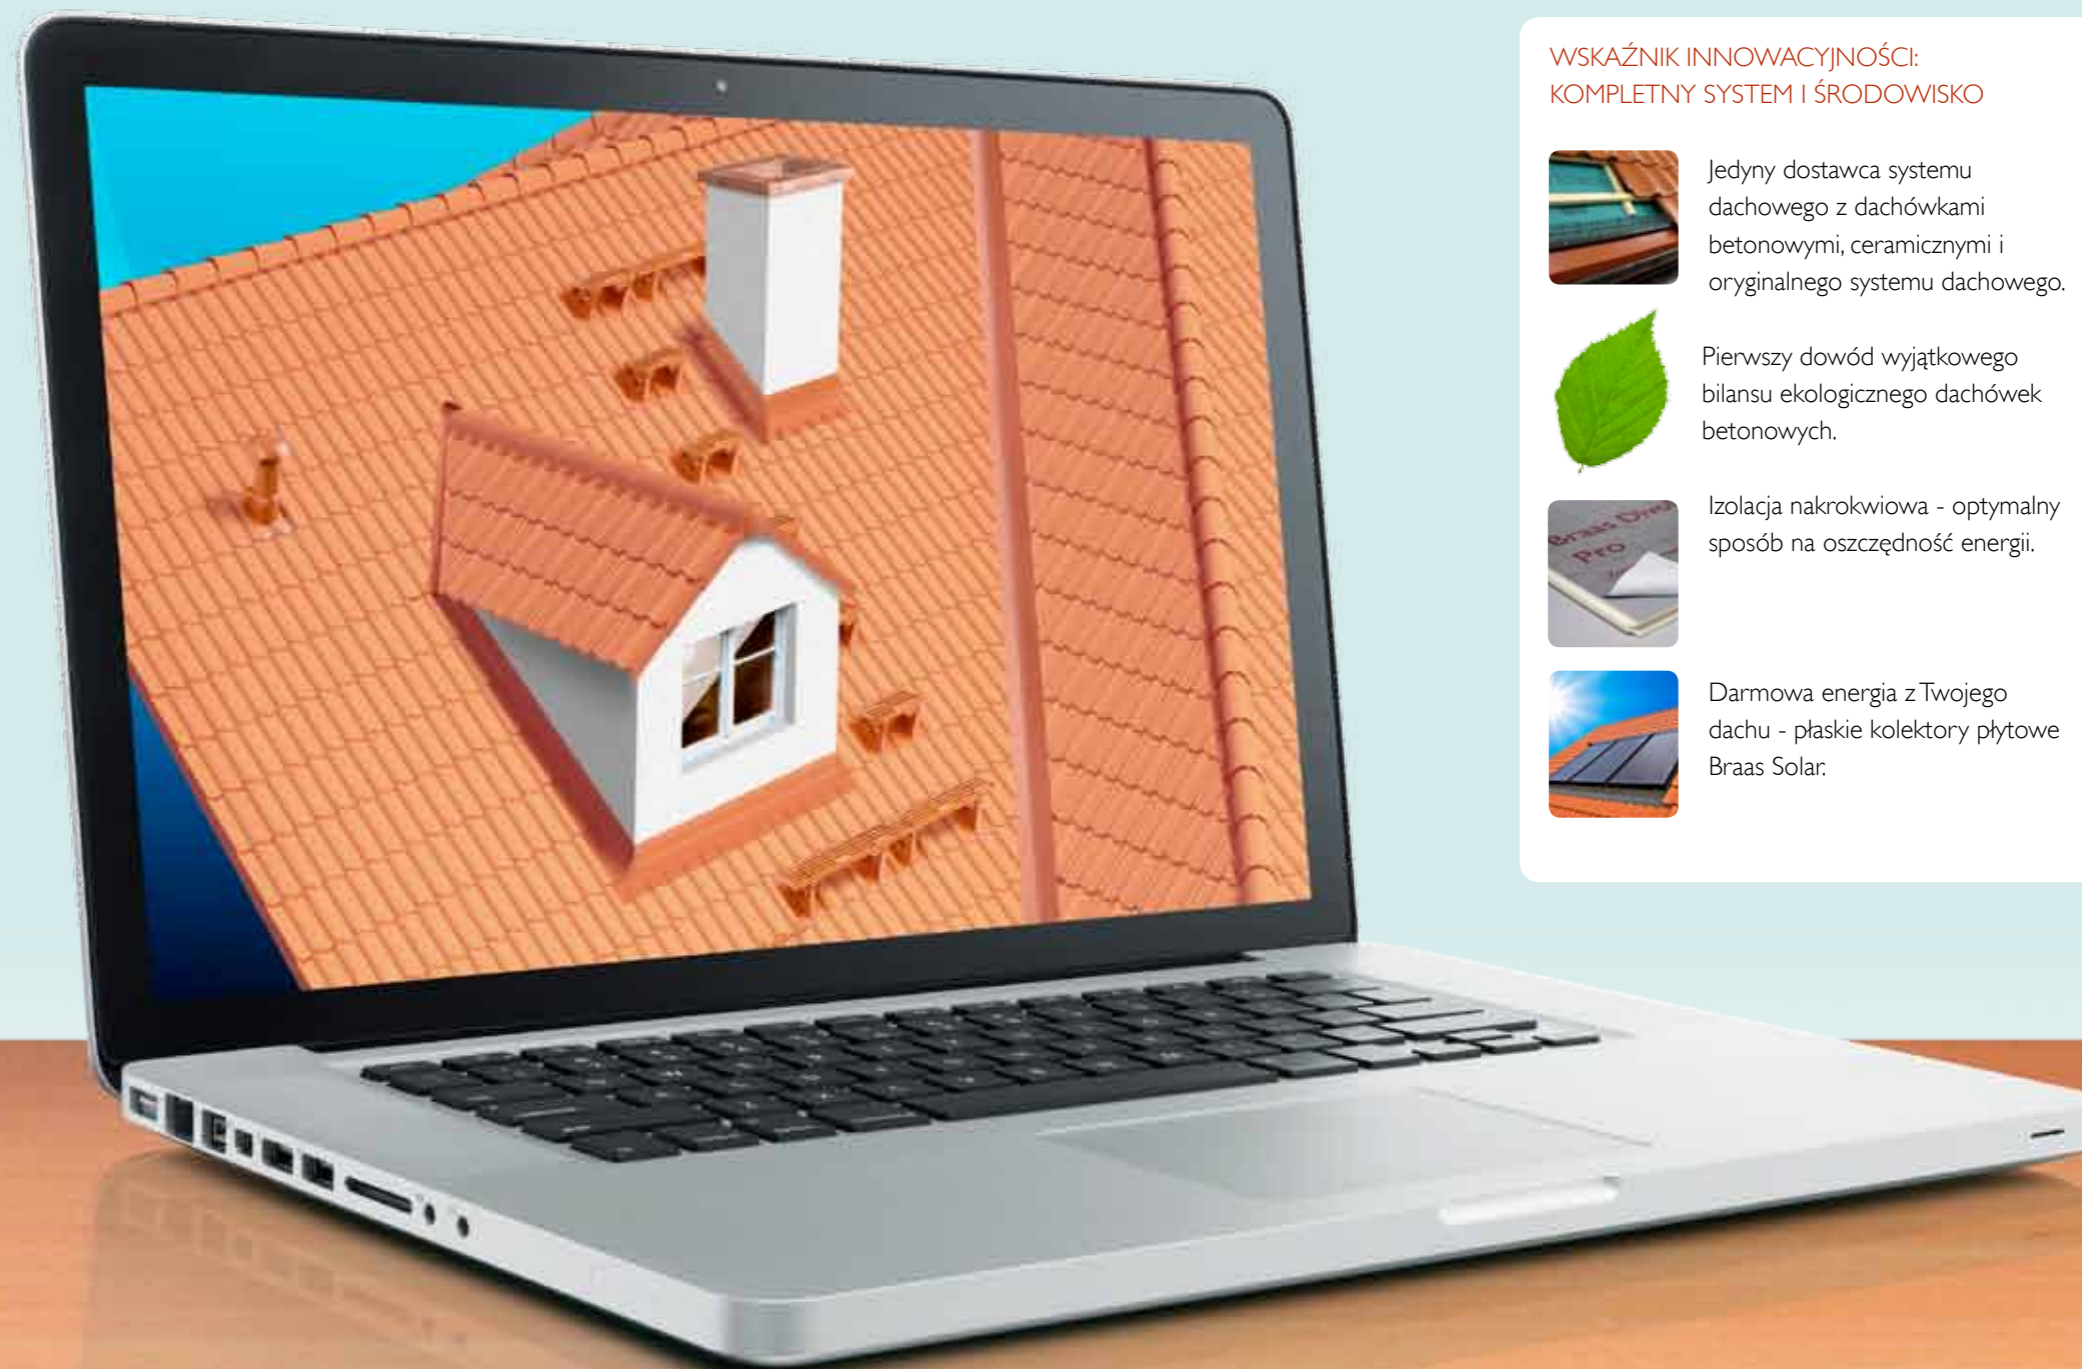

Innowacje prosto z taśmy - do nowych wyzwań podchodzimy z dużą ciekawością i entuzjazmem

To, że znajdujemy odpowiedzi na istniejące na rynku problemy, które następnie wyznaczają nowe standardy w branży, to sprawa drugoplanowa. Najważniejsze jest to, by nasi Klienci i Partnerzy byli zaskoczeni i cieszyli się rzeczywistą wartością dodaną.

WSKAŹNIK INNOWACYJNOŚCI: PIĘKNO

Smaragd: pierwsza dachówka układana w karo.

Rubin 13V: perfekcyjny obraz pokrycia dzięki innowacyjnym detalom.

Tegalit: pierwsza całkowicie płaska designerska dachówka betonowa w technologii Protegon.

Technologia Cisar: pierwsza trójwarstwowa dachówka betonowa z gładkością dachówki ceramicznej.

Reviva: pierwsza zakładkowa dachówka betonowa o wykroju karpówki. Idealne rozwiązanie na remonty klasycznych dachów.

WSKAŹNIK INNOWACYJNOŚCI: OCHRONA I BEZPIECZEŃSTWO

Pierwsza długotrwała gwarancja na dachówki

30 LAT
GWARANCJI

zgodnie
z dokumentem
gwarancyjnym

dachówki betonowe

20 LAT
GWARANCJI

zgodnie
z dokumentem
gwarancyjnym

dachówki ceramiczne

WSKAŹNIK INNOWACYJNOŚCI: KOMPLETNY SYSTEM I ŚRODOWISKO

Jedyny dostawca systemu dachowego z dachówkami betonowymi, ceramicznymi i oryginalnego systemu dachowego.

Pierwszy dowód wyjątkowego bilansu ekologicznego dachówek betonowych.

Izolacja nakrokwiowa - optymalny sposób na oszczędność energii.

Darmowa energia z Twojego dachu - płaskie kolektory płytowe Braas Solar.