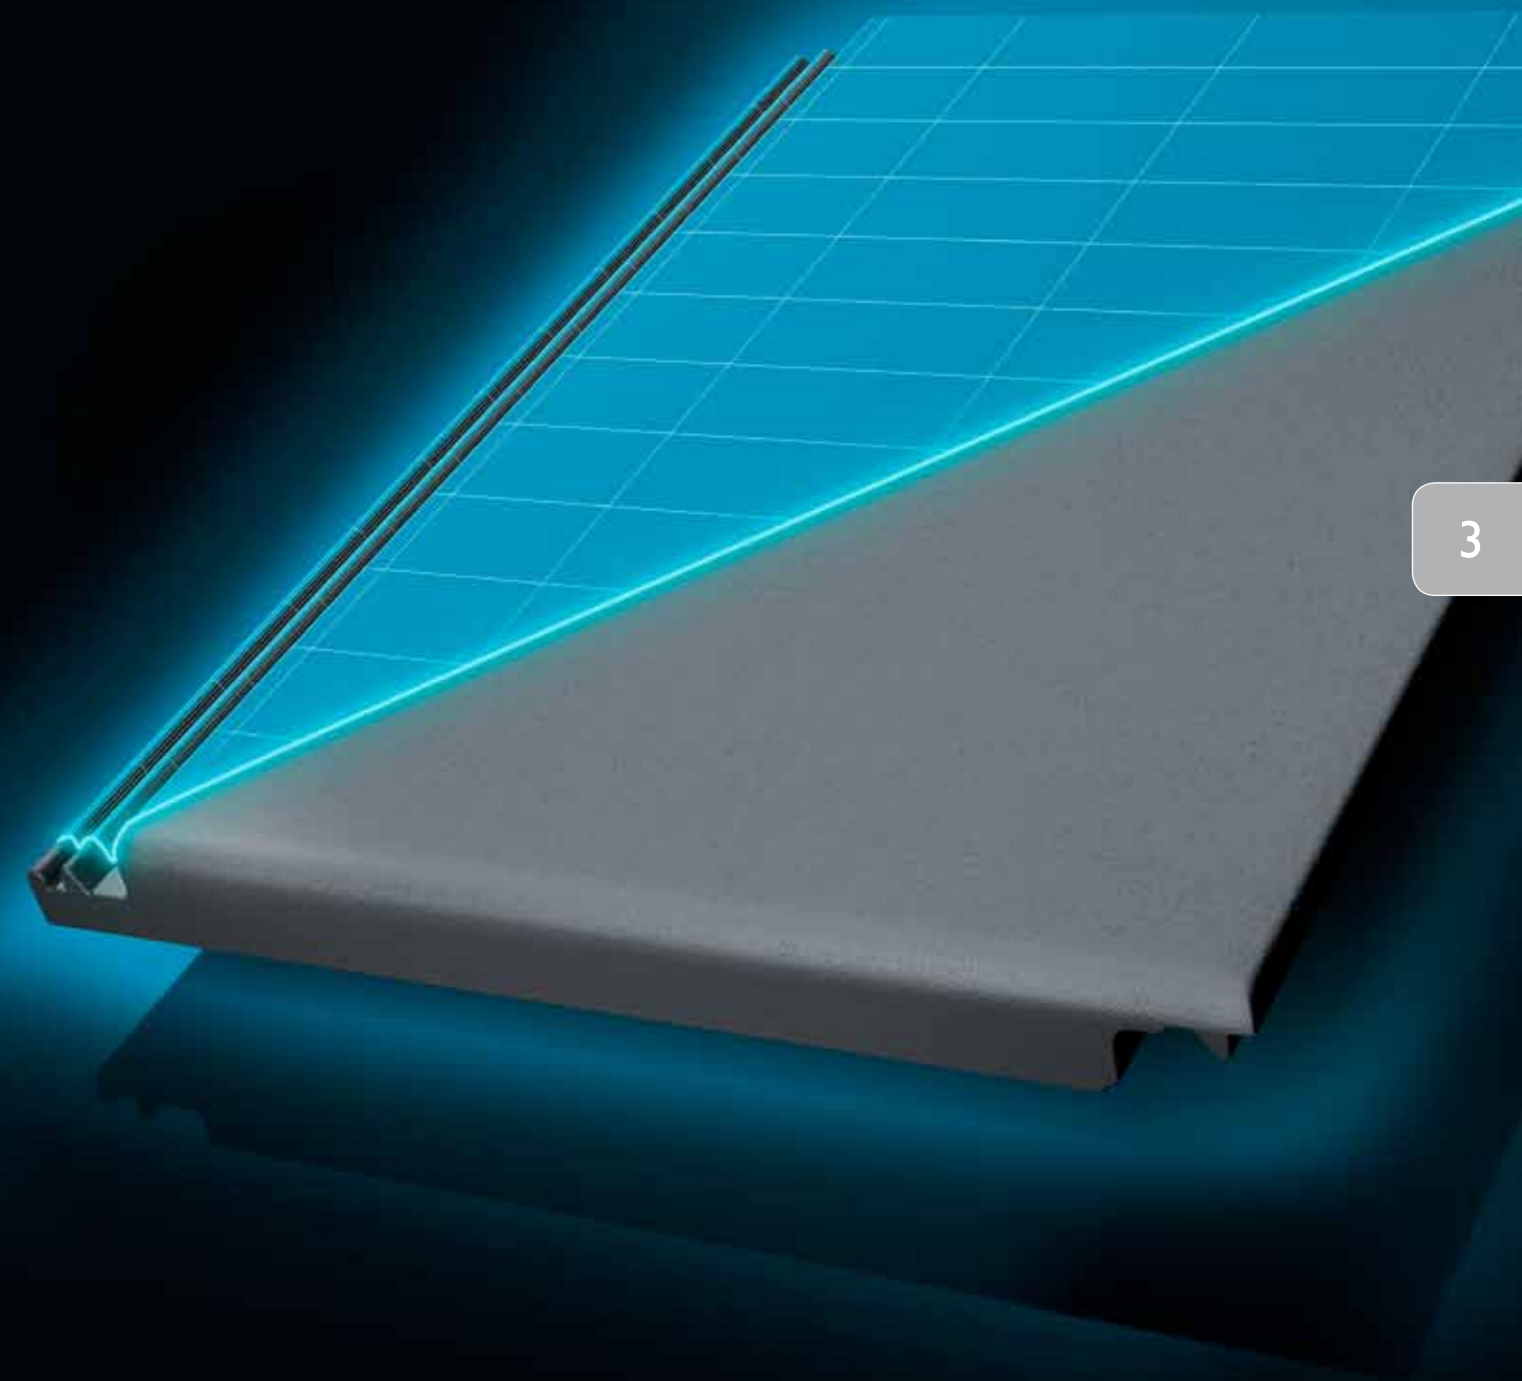

TECHNOLOGIA PRZYSZŁOŚCI