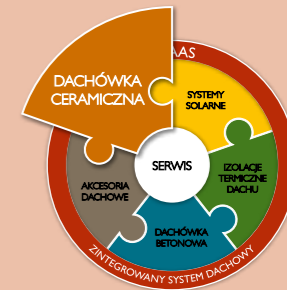

Dachówka Smaragd - radość własnego stylu

Smaragd to jedna z najbardziej elitarnych dachówek na rynku. Ma charakterystyczny kształt rombu, z delikatnie zaokrąglonymi narożnikami. Na dachu tworzy typowy dla siebie diagonalny układ. Można nią pokryć nawet najbardziej pochyłe dachy, a także zastosować na pionowych elewacjach, jako dachówkę okładzinową. Świetnie dopasuje się do budynku o niestandardowym, awangardowym charakterze, a dodatkowym atutem jest jeden z czterech wyjątkowo urzekających kolorów. Niekonwencjonalny wzór, najwyższa jakość zaspokoją oczekiwania i potrzeby Klientów o wyrafinowanym, wysublimowanym guście, pragnących podkreślić swoją indywidualność.

DANE TECHNICZNE

Wymiary sz/dł - 443 / 475 mm

Ilość sztuk na m² - ok. 12,5 - 14,0

Waga 1 sztuki - 3,7 kg

Minimalne zalecane pochylenie dachu - 16°

20 LAT
GWARANCJI
zgodnie
z dokumentem
gwarancyjnym

ANGOBA

GLAZURY

antracytowy

kasztanowy

tekowy

czarny kryształ