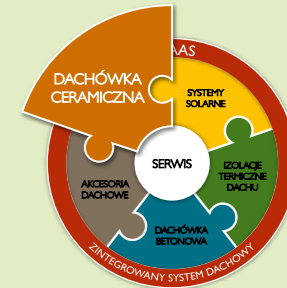

## ANGOBY

cegłany miedziany brązowy\* antracytowy\*

\*dachówka barwiona w masie