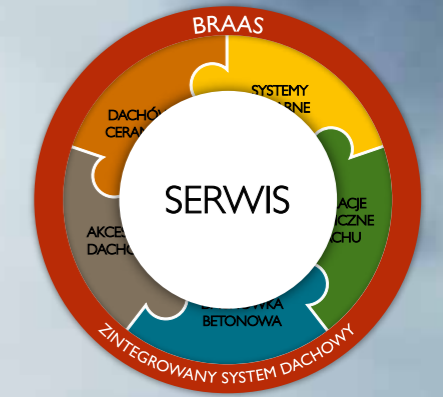

Co serwis mówi o przedsiębiorstwie... ... i dlaczego właśnie na to stawiamy

Profesjonalna i rzetelna obsługa naszych Klientów jest dla nas priorytetem. Oferujemy na terenie całego kraju pomoc profesjonalnych Koordynatorów Techniczno - Handlowych, którzy pomogą i doradzą Państwu w każdej kwestii dotyczącej naszych systemów dachowych. Na terenie całego kraju posiadamy kilkaset hurtowni i magazynów, dlatego nasi Klienci nie muszą długo czekać na towar. Angażujemy się również w różnego rodzaju działania doradcze i edukacyjne, np. szkolenia dla dekarzy czy architektów, współpracujemy z wyższymi uczelniami technicznymi.