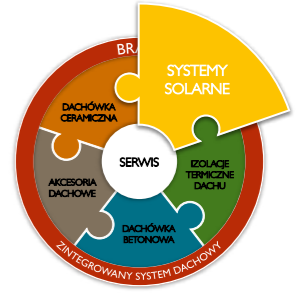

U nas znajdziesz wszystko - wysoka jakość i innowacja

KOMPLETNE, WYSOKIEJ KLASY GRZEWcze SYSTEMY SOLARNE DOPASOWANE DO TWOJEGO DACHU
Jako eksperci w dziedzinie pokryć dachowych oferujemy kompletne, dopasowane do każdego dachu wysokosprawne grzewcze systemy solarne, zapewniające zarówno ciepłą wodę, jak i ogrzewanie pomieszczeń.

10 lat
Gwarancja

Kompletny system

Szczególnie wysoka sprawność

Wyprodukowano w Niemczech