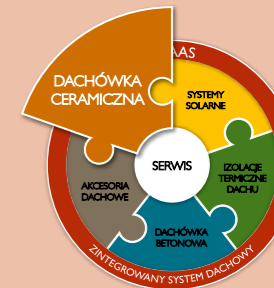

DANE TECHNICZNE

Wymiary sz/dł - 180 / 380 mm

Ilość sztuk na m² - ok. 33,7 - 38,3

Waga 1 sztuki - 1,8 kg

Minimalne zalecane pochylenie dachu - 30°

20 LAT
GWARANCJI
zgodnie
z dokumentem
gwarancyjnym

NATURALNA
CZERWIEŃ ANGOBY

GLAZURY

GLAZURY
TOPLINE