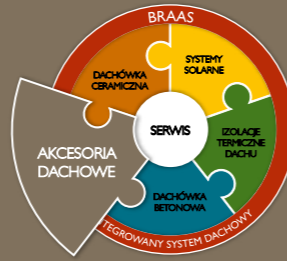

Funkcjonujący system, oryginalne akcesoria, wiele możliwości

O funkcjonalności pokrycia dachowego świadczy nie tylko rodzaj zastosowanej dachówki, ale również zestaw wykorzystanych akcesoriów dachowych. Dopasowane kształtem i kolorystyką elementy pozwalają na technicznie poprawne i estetyczne wykonanie każdego dachu. Mogą one również służyć do rozszerzenia funkcji dachu i poddasza.

Wybierając oryginalne akcesoria Braas, decydują się Państwo na produkty idealnie dopasowane do dachówek betonowych i ceramicznych pod względem funkcjonalności, kształtu i koloru. Wszystko to oczywiście w odpowiednio dużej gamie przewidzianej dla wszystkich obszarów funkcjonalności. Elementy systemu dachowego Braas oferują odpowiednie rozwiązanie dla każdego dachu i umożliwiają estetyczne wykonanie takich detali architektonicznych jak okapy, szczyty dachu, grzbiety, kosze, lukarny itp. spełniając jednocześnie najwyższe wymagania i gwarantując bezpieczeństwo. Wynik: zamiast zwykłego dachu otrzymują Państwo

inteligentny, zorientowany na przyszłość system dachowy. Obejmuje on sprawdzone rozwiązania, takie jak warstwy wstępnego krycia, wentylacja dachu czy zabezpieczenia przeciwnieęgowe, ale również kolektory słoneczne Braas umożliwiające oszczędzanie energii. Wszystkie elementy systemu są oczywiście odporne na działanie mrozu i charakteryzują się dużą wytrzymałością formy i koloru, aby mogli Państwo cieszyć się swoim dachem jak najdłużej. Obecny kształt, różnorodność oraz właściwości oryginalnych akcesoriów Braas są rezultatem długoletnich doświadczeń oraz współpracy z dekarzami i architektami na całym świecie.