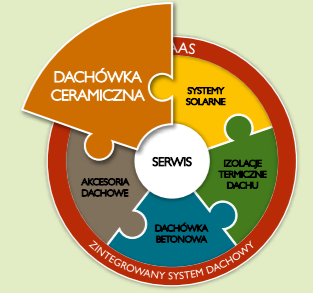

Dachówka Rubin 13V

- do wszechstronnych zastosowań

Dachówka Rubin 13V to klasyk wśród dachówek luksusowych. Pozwala osiągnąć doskonałą harmonię pokrycia, co zawdzięcza zoptymalizowanemu profilowi, różnorodności barw, ale także niewielkiej wadze i dużej swobodzie przesuwu. Wyjątkowe, intensywne kolory umożliwiają osiągnięcie niezwykłych efektów i wyglądu dachu, podkreślając niepowtarzalny charakter domu. Rubin 13V zapewnia najwyższą jakość, gwarantującą bezpieczeństwo, zachowując przy tym swoje wysokie walory estetyczne.

DANE TECHNICZNE

Wymiary sz/dł - 276 / 435 mm

Ilość sztuk na m² - ok. 12,4 - 13,5

Waga 1 sztuki - 3,2 kg

Minimalne zalecane pochylenie dachu - 16°