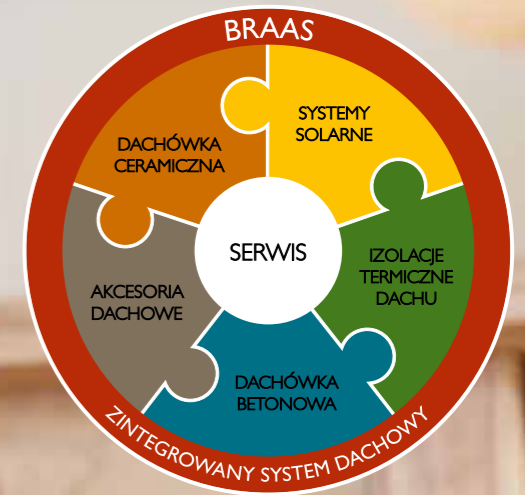

## BOGATA OFERTA

Oferujemy bogaty i różnorodny wybór dachówek: betonowych, a także dachówek ceramicznych angobowanych i glazurowanych. Dzięki innowacyjnym rozwiązaniom podczas produkcji, dachówki Braas pozostają trwałe i piękne przez długie lata. Oferujemy szeroki wybór akcesoriów dachowych oraz systemy rynnowy i solarny; izolacje nakrokwiowe. Dołożyliśmy wszelkich starań, aby nasz system był sumą profesjonalizmu i satysfakcji naszych Klientów.

# Zintegrowany system dachowy

Efekt doskonałego dachu uzyskuje się, gdy wszystkie użyte komponenty harmonizują ze sobą. System dachowy Braas tworzy jedną całość dopasowaną do siebie zarówno pod względem rozwiązań technologicznych jak i estetycznych.