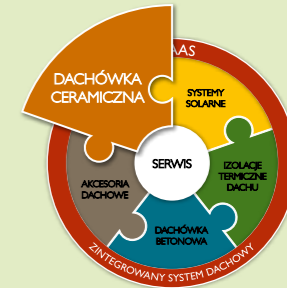

## - tradycja i nowoczesność

Dachówka Granat to nowoczesna dachówka ceramiczna nawiązująca kształtem do tradycyjnej marsylki. Jest połączeniem klasycznej stylistyki z doskonałą jakością. To najlepszy wybór dla budynków tradycyjnych, historycznych ale również budynków nowobudowanych w stylu tradycyjnym. Model ten zyskuje również na bogatej ofercie kolorystycznej – proponujemy cztery naturalne kolory. Wybór Granat I3V gwarantuje najwyższą jakość wzornictwa i funkcjonalność oraz klasyczny, naturalny design.