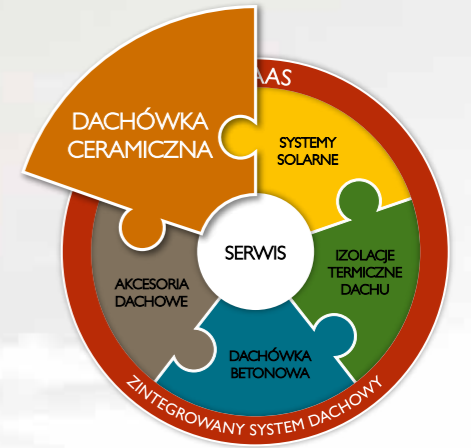

Dachówki ceramiczne Braas

Życiowa inspiracja

Wymagają Państwo ochrony dla siebie i swojej rodziny ?
Oczekujecie bezpieczeństwa w połączeniu z tradycją ?
Spodziewają się Państwo bogatej różnorodności form i barw
– a dzięki temu ogromnej możliwości aranżacji dachu ?
Dachówki ceramiczne Braas spełnią oczekiwania wymagających Klientów.