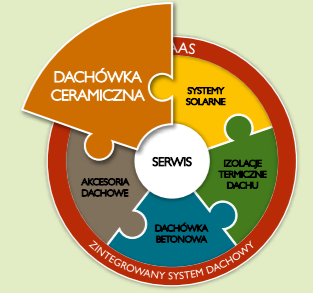

# Dachówka Achat 10V – twórcza pasja

Wydmy, wiatr, morze - kto przy tych słowach czuje się jak w domu, wybiera dla swojego zacisza dachówkę Achat 10V. Jej typowo nadmorski urok przekonuje i nadaje budynkowi autentycznego charakteru.