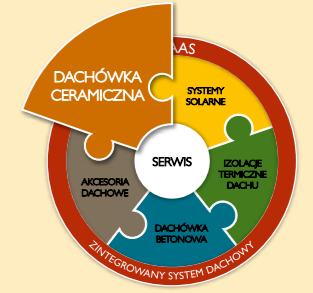

Dachówka Turmalin

- nieco inna nowoczesna dachówka ceramiczna

Dachówka Turmalin to prosty, elegancki wzór oraz harmonia formy. Linia dachówki jest nowoczesna, gustowna i piękna w swej prostocie. Doskonale sprawdzi się na budynkach nowoczesnych, o prostej lub awangardowej architekturze. Stonowana kolorystyka oraz gładka powierzchnia podkreślą prestiż budynku. Dachówka Turmalin zasługuje na uwagę Klientów pragnących podkreślić swój indywidualizm i nowoczesność.

DANE TECHNICZNE

Wymiary sz/dł - 280 / 475 mm
Ilość sztuk na m² - ok. 11,1 - 11,8
Waga 1 sztuki - 4,4 kg
Minimalne zalecane pochylenie dachu - 30°

ANGOBY

GLAZURY

*dachówka barwiona w masie