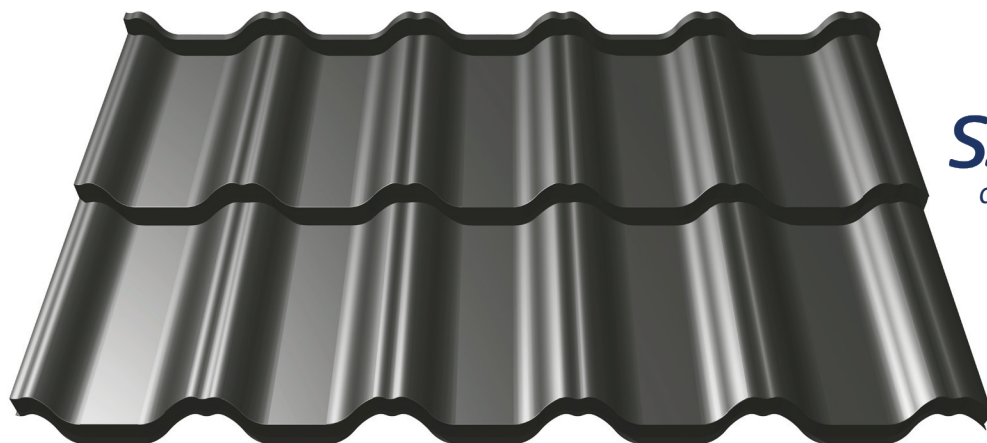

# AVALINE PRESTIGE

**SSAB**  
quality

Avaline PRESTIGE to nowoczesna blachodachówka o atrakcyjnym kształcie, dzięki któremu dach zyska niepowtarzalny wygląd. Dostępna jest w formie dwumodułowych arkuszy, co pozwala na jej niezwykle łatwy oraz szybki montaż. Avaline PRESTIGE wykonana jest z najwyższej jakości szwedzkiej blachy SSAB, dzięki czemu jej gwarancja sięga 30 lat.

## PARAMETRY

efektywna powierzchnia arkusza	<b>0,77 m<sup>2</sup></b>
szerokość całkowita profilu	<b>57 mm</b>
szerokość efektywna	<b>1100 mm</b>
długość modułu	<b>350 mm</b>
powłoka	<b>poliester standard 25 µm</b>
pakowanie	<b>200 szt./paleta</b>
gwarancja	<b>30 lat</b>
grubość rdzenia	<b>0,5 mm</b>
minimalny spadek dachu	<b>9°</b>

blachodachówki AVALINE dostępne wraz z:

blachą płaską **1250 x 2000 mm**  
gąsiorami baryłkowymi **2100 mm**

PRODUKT DOSTĘPNY WYŁĄCZNIE W SIECI **POLSKIE HURTOWNIE DACHOWE**

[www.phd.pl](http://www.phd.pl)

# AVALINE MAGNUM

**SSAB**  
quality

Avaline MAGNUM to doskonała blachodachówka wykonana ze szwedzkiej stali SSAB. Dzięki najlepszym surowcom użytym do jej produkcji, zyskała 30-letnią gwarancję. Innowacyjny kształt Avaline MAGNUM tworzy harmonijną całość, która prezentuje się na dachu niezwykle atrakcyjnie. Avaline MAGNUM to blachodachówka cięta na wymiar, dzięki czemu zaspokoi potrzeby nawet najbardziej wymagających Inwestorów.