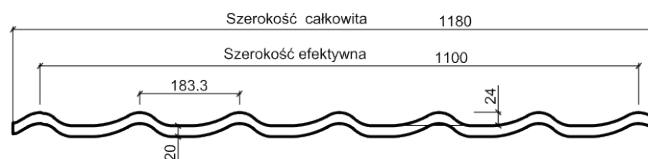

## PARAMETRY

wysokość całkowita profilu	<b>44 mm</b>
wysokość całkowita	<b>1180 mm</b>
szerokość efektywna	<b>1100 mm</b>
długość modułu	<b>350 mm</b>
długość minimalna	<b>800 mm</b>
długość maksymalna	<b>6800 mm</b>
powłoka	<b>poliester standard 25 µm</b> <b>poliester mat 30 µm</b>
gwarancja	<b>30 lat</b>
grubość rdzenia	<b>0,5 mm</b>
minimalny spadek dachu	<b>9°</b>