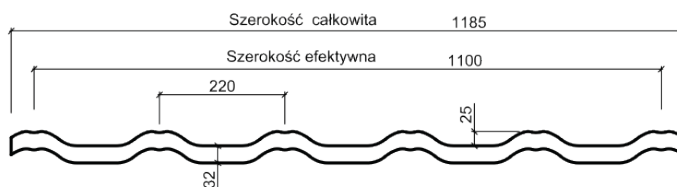

## PARAMETRY

efektywna powierzchnia arkusza	<b>0,77 m<sup>2</sup></b>
szerokość całkowita profilu	<b>57 mm</b>
szerokość efektywna	<b>1100 mm</b>
długość modułu	<b>350 mm</b>
powłoka	<b>poliester standard 25 µm</b>
pakowanie	<b>200 szt./paleta</b>
gwarancja	<b>30 lat</b>
grubość rdzenia	<b>0,5 mm</b>
minimalny spadek dachu	<b>9°</b>

blachodachówki AVALINE dostępne wraz z:

blachą płaską **1250 x 2000 mm**  
gąsiorami baryłkowymi **2100 mm**

PRODUKT DOSTĘPNY WYŁĄCZNIE W SIECI **POLSKIE HURTOWNIE DACHOWE**

[www.phd.pl](http://www.phd.pl)

## PARAMETRY

wysokość całkowita profilu	<b>44 mm</b>
wysokość całkowita	<b>1180 mm</b>
szerokość efektywna	<b>1100 mm</b>
długość modułu	<b>350 mm</b>
długość minimalna	<b>800 mm</b>
długość maksymalna	<b>6800 mm</b>
powłoka	<b>poliester standard 25 µm</b> <b>poliester mat 30 µm</b>
gwarancja	<b>30 lat</b>
grubość rdzenia	<b>0,5 mm</b>
minimalny spadek dachu	<b>9°</b>